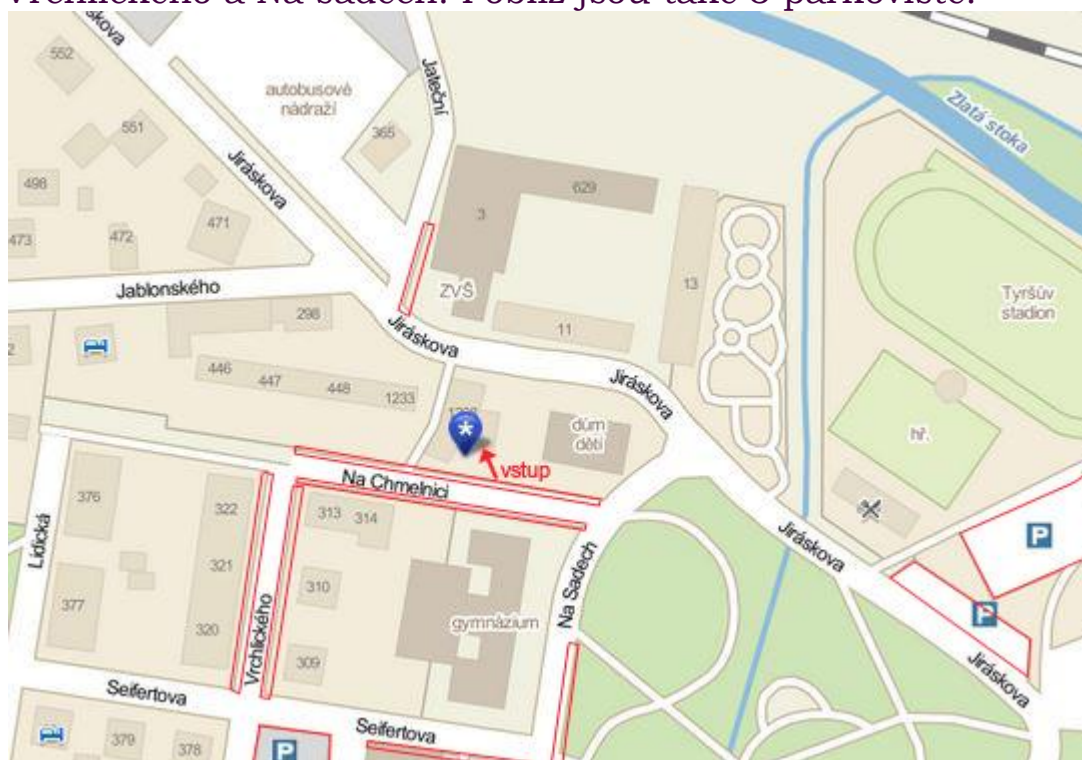

Detektivní orientační běh

5.závod série Sněhulákův kufr

Pořadatel: Tomáš Tichý a spol.

Datum: sobota **8.února 2014**

Centrum: Třeboň, Dům Děti a mládeže

<http://www.mapy.cz/s/96U1>

Parkování: V přilehlé ulici Na chmelnici, případně ještě Vrchlického a Na sadech. Poblíž jsou také 3 parkoviště.

Terén: plochý, na mapě se nachází méně než 10 vrstevnic. Běží se po městě, po dlažbě, asfaltu a taky v parcích. Hlavně si dejte pozor na všudypřítomná auta

Kategorie: A ("elitní" orientační běžci), B (běžci, kteří si netroufají na kategorii A) a náborová kategorie C.