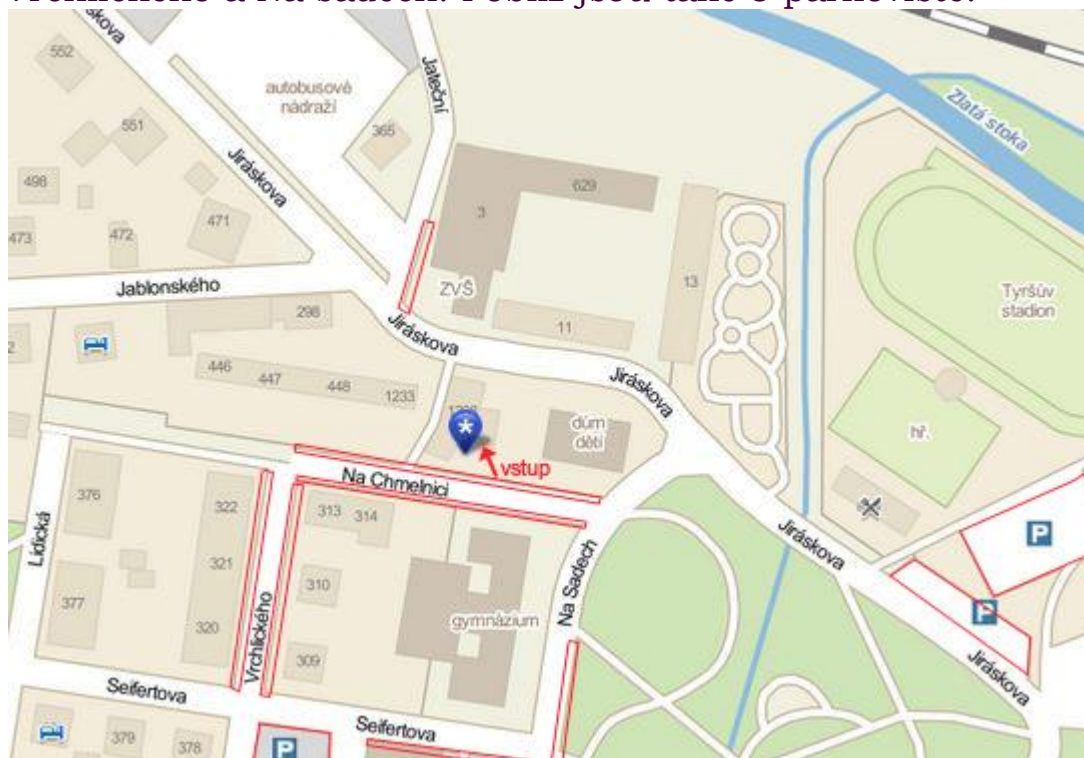

Detektivní orientační běh

5.závod série Sněhulákův kufr

Pořadatel: Tomáš Tichý a spol.

Datum: sobota **8.února 2014**

Centrum: Třeboň, Dům Děti a mládeže

<http://www.mapy.cz/s/96U1>

Parkování: V přilehlé ulici Na chmelnici, případně ještě Vrchlického a Na sadech. Poblíž jsou také 3 parkoviště.

Terén: plochý, na mapě se nachází méně než 10 vrstevnic. Běží se po městě, po dlažbě, asfaltu a taky v parcích. Hlavně si dejte pozor na všudypřítomná auta

Kategorie: A ("elitní" orientační běžci), B (běžci, kteří si netroufají na kategorii A) a náborová kategorie C.